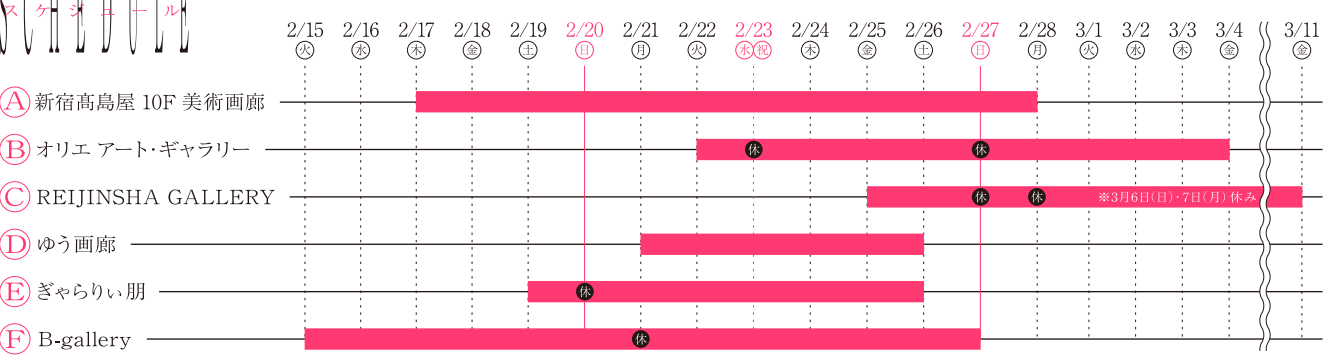

●それぞれのQRを読み込むとマップが表示されます。
 ●読み取りたいQR以外を手で隠しますと読み込みやすくなります。

画廊によって開催日・営業時間が異なります。また、変更となる可能性があります。営業時間は上記のギャラリーインフォメーションをご確認ください。

※体調不良を感じる方は来場をお控えください。
 ※来場時にはマスク着用や手指消毒等、感染症対策にご協力をお願いします。

TUAD ART-LINKSのWebページでは、出展作家やギャラリー情報のほか、過去出展作品のアーカイブもご覧いただけます。