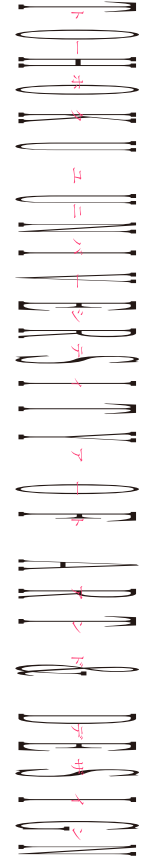

※体調不良を感じる方は来場をお控えください。
※来場時にはマスク着用や手指消毒等、感染症対策にご協力をお願いします。

TUAD ART-LINKSのWebページでは、出展作家やギャラリー情報のほか、過去出展作品のアーカイブもご覧いただけます。

www.tuad.ac.jp/art-links/

主催: 東北芸術工科大学 / 協力: 東北芸術工科大学 校友会・卒業生後援会
お問い合わせ: 東北芸術工科大学 入試広報課 山形県山形市上椋田3-4-5 TEL.023-627-2246

TOHOKU UNIVERSITY OF ART & DESIGN