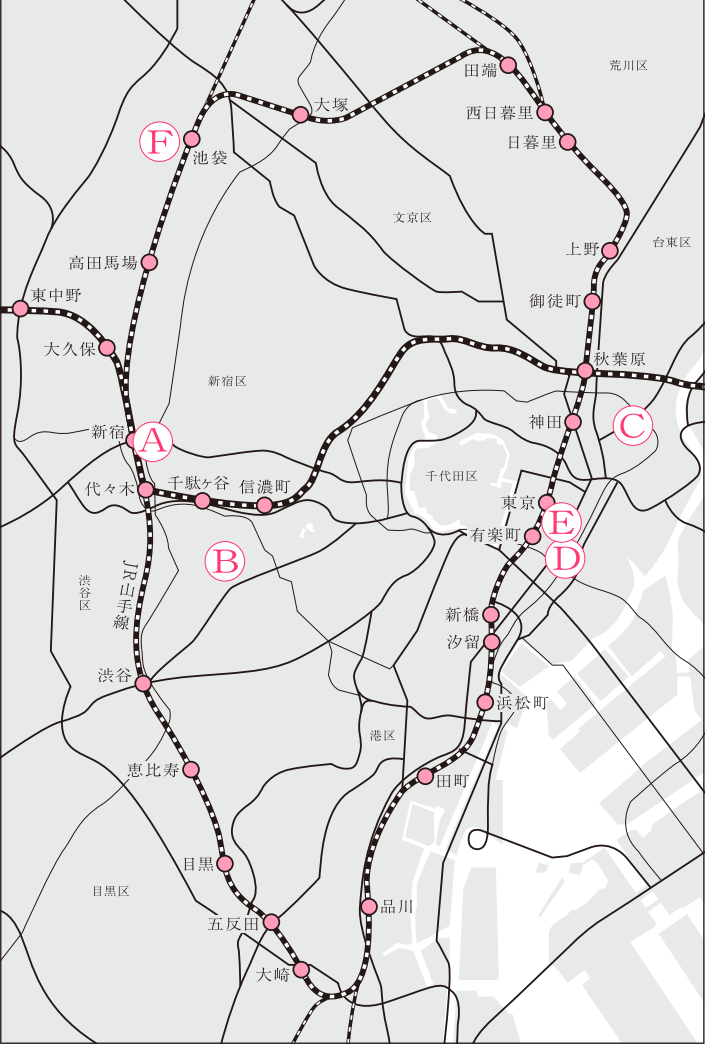

ギャラリーインフォメーション

A 新宿高島屋 10階 美術画廊
 作家: 青山 夢・飯泉祐樹・伊藤百香・渋谷七奈・高橋悠真
 2月17日(木)～28日(月) / 10:30～19:30 (最終日16:00まで)
 渋谷区千駄ヶ谷5-24-2 / TEL:03-5361-1615

B オリエ アート・ギャラリー
 作家: 青木忠史・川合南菜子・巖 源六・木下華穂・設楽陽香・下田実来・琢磨香織
 2月22日(火)～3月4日(金) ※2月23日(祝)・27日(日) 休み
 10:00～17:00 / 最終日15:00まで
 港区北青山2-9-16 AAビル1階 / TEL:03-5772-5801

●それぞれのQRを読み込むとマップが表示されます。
 ●読み取りたいQR以外を手で隠しますと読み込みやすくなります。

画廊によって開催日・営業時間が異なります。また、変更となる可能性があります。営業時間は上記のギャラリーインフォメーションをご確認ください。

※体調不良を感じる方は来場をお控えください。
 ※来場時にはマスク着用や手指消毒等、感染症対策にご協力をお願いします。

TUAD ART-LINKSのWebページでは、出展作家やギャラリー情報のほか、過去出展作品のアーカイブもご覧いただけます。